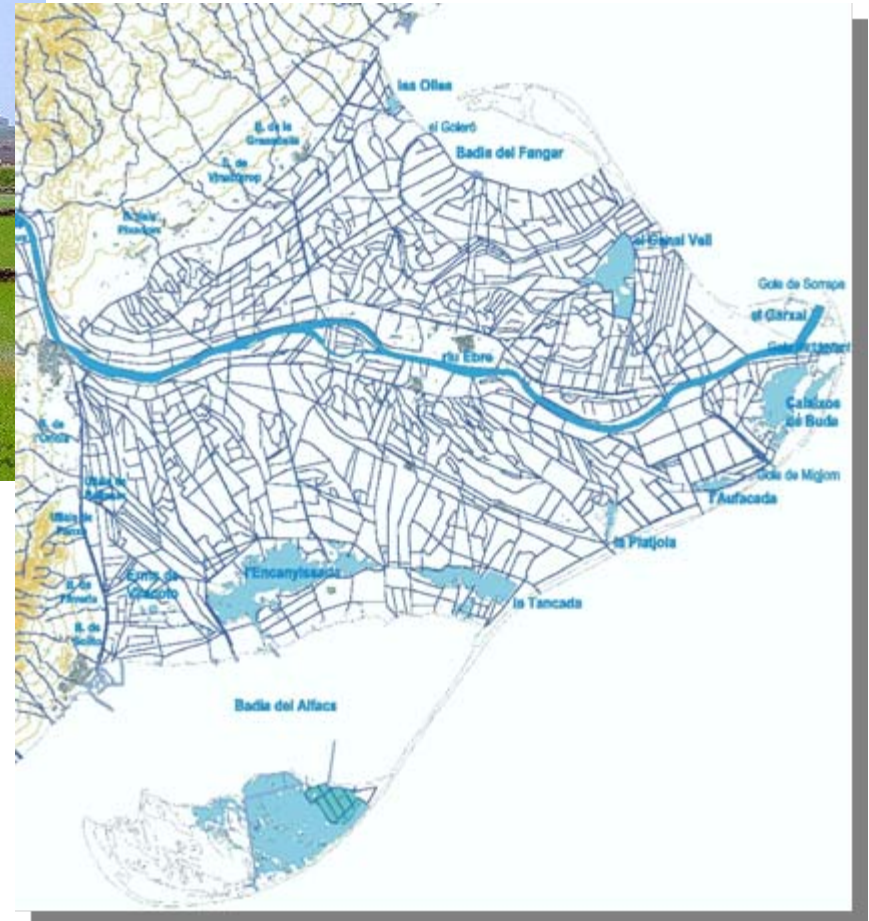

Delta del Ebro

El Parque Natural

Delta del Ebro

El Parque Natural + Red Natura 2000

Delta del Ebro

un mosaico de diferentes habitats

© Juan Gil

© Juan Gil

© Juan Gil

© Juan Gil

© Juan Gil

© Juan Gil

© Juan Gil

Delta del Ebro

El agua, motor del Delta

Río

Delta del Ebro

**Arrozales y
canales**

Delta del Ebro

El agua, motor del Delta

Lagunas

Delta del Ebro

El agua, motor del Delta

Bahías

Delta del Ebro

El agua, motor del Delta

El Mar

Delta del Ebro

Delta del Ebro

Delta del Ebro

Delta del Ebro

Delta del Ebro