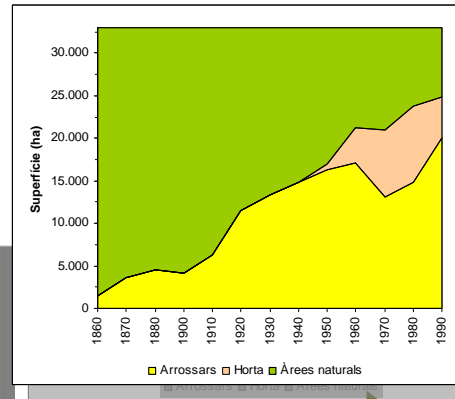

los hábitats

Delta del Ebro

Una aproximación a la valoración de la biodiversidad del delta...

23 hàbitats de interès comunitari, 2 de los cuales prioritarios

Delta del Ebro

Un Delta diverso

Delta del Ebro

El delta pristino

El delta actual

Cambios globales

calentamiento global, SLR

Cambios en la cuenca

déficit sedimentario, cambios hidrológicos, contaminantes,...

Cambios en el delta

transformación agrícola, cambios hidrológicos,...

Delta del Ebro

Una breve síntesis de los cambios

de un delta
"autosuficiente" ...

... a un delta
"deficitario"

Delta del Ebro

Una breve síntesis de los cambios

de un delta
"autóctono" ...

... a un delta
"alóctono"

Delta del Ebro

Una breve síntesis de los cambios

de un delta
"de marismas" ...

... a un delta
"de arrozales"

Delta del Ebro

Una breve síntesis de los cambios

de un delta
"salado" ...

... a un delta
"dulce"