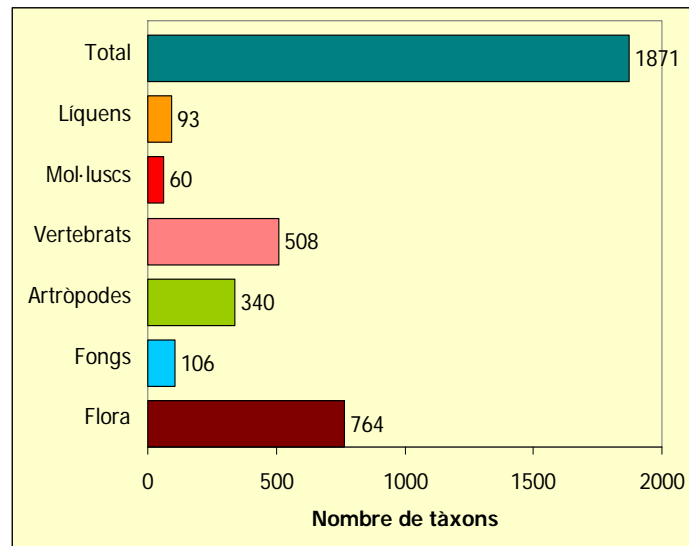

Madrid, 2 de Febrero de 2010

Delta del Ebro

Delta del Ebro

Un Delta diverso

© Juan Gil

Delta del Ebro

Una aproximación a la biodiversidad total del delta...

las especies

los hábitats

Delta del Ebro

Una aproximación a la valoración de la biodiversidad del delta...

23 hàbitats de interès comunitari, 2 de los cuales prioritarios

Delta del Ebro

Un Delta diverso

Delta del Ebro

El delta pristino

El delta actual

Cambios globales

calentamiento global, SLR

Cambios en la cuenca

déficit sedimentario, cambios hidrológicos, contaminantes,...

Cambios en el delta

transformación agrícola, cambios hidrológicos,...

Delta del Ebro

Una breve síntesis de los cambios

de un delta
"autosuficiente" ...

... a un delta
"deficitario"

Delta del Ebro

Una breve síntesis de los cambios

de un delta
"autóctono" ...

... a un delta
"alóctono"