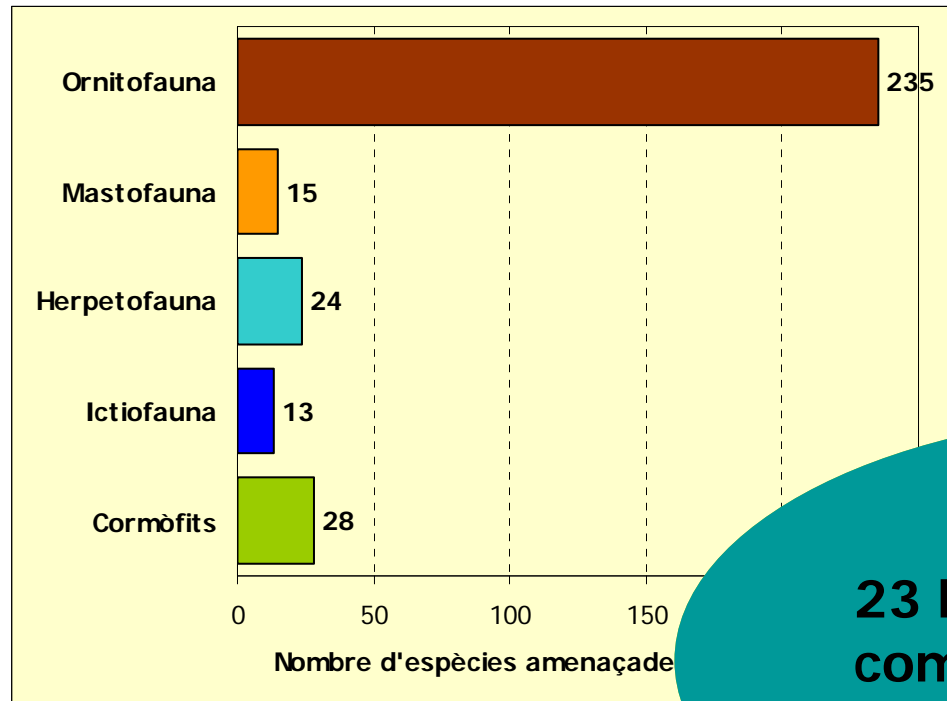

Madrid, 2 de Febrero de 2010

Delta del Ebro

Delta del Ebro

Un Delta diverso

© Juan Gil

Delta del Ebro

Una aproximación a la biodiversidad total del delta...

las especies

los hábitats

Delta del Ebro

Una aproximación a la valoración de la biodiversidad del delta...

23 hàbitats de interès comunitari, 2 de los cuales prioritarios

Delta del Ebro

Un Delta diverso

Delta del Ebro

El delta pristino

El delta actual

Cambios globales

calentamiento global, SLR

Cambios en la cuenca

déficit sedimentario, cambios hidrológicos, contaminantes,...

Cambios en el delta

transformación agrícola, cambios hidrológicos,...

Delta del Ebro

Una breve síntesis de los cambios

de un delta
"autosuficiente" ...

... a un delta
"deficitario"

Delta del Ebro

Una breve síntesis de los cambios

de un delta
"autóctono" ...

... a un delta
"alóctono"