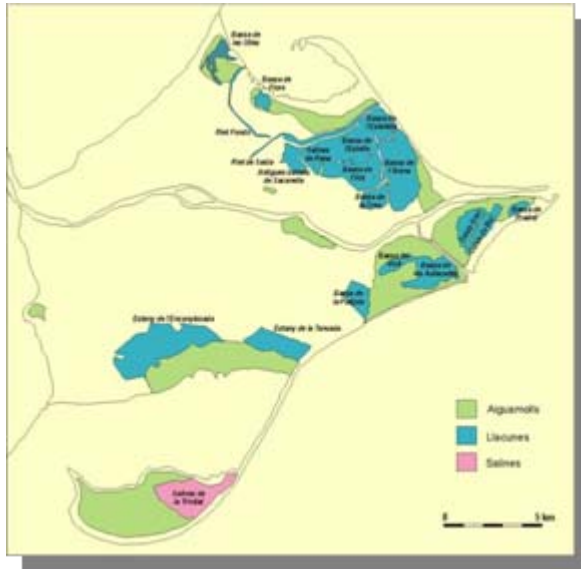

los hábitats

Delta del Ebro

Una aproximación a la valoración de la biodiversidad del delta...

23 hàbitats de interès comunitari, 2 de los cuales prioritarios

Delta del Ebro

Un Delta diverso

Delta del Ebro

El delta pristino

El delta actual

Cambios globales

calentamiento global, SLR

Cambios en la cuenca

déficit sedimentario, cambios hidrológicos, contaminantes,...

Cambios en el delta

transformación agrícola, cambios hidrológicos,...

Delta del Ebro

Una breve síntesis de los cambios

de un delta
"autosuficiente" ...

... a un delta
"deficitario"

Delta del Ebro

Una breve síntesis de los cambios

de un delta
"autóctono" ...

... a un delta
"alóctono"

Delta del Ebro

Una breve síntesis de los cambios

de un delta
"de marismas" ...

... a un delta
"de arrozales"

Delta del Ebro

Una breve síntesis de los cambios

de un delta
"salado" ...

... a un delta
"dulce"