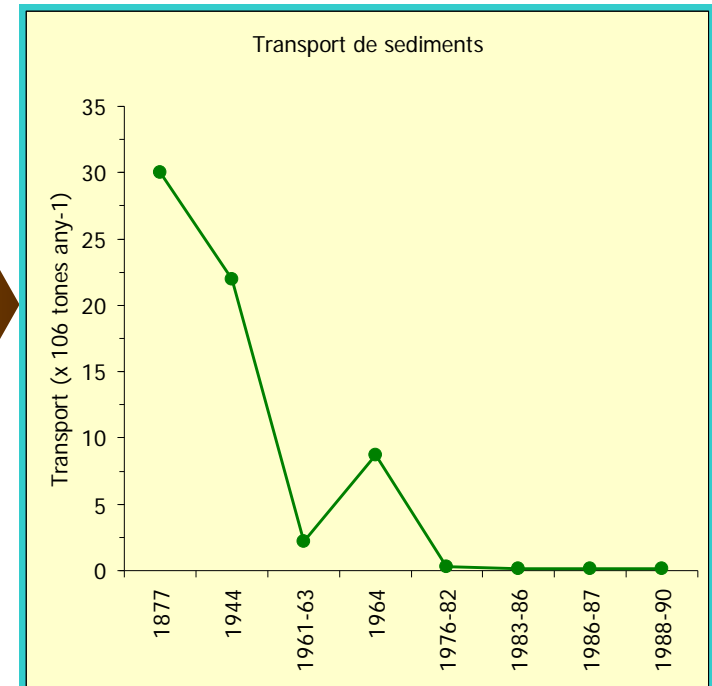

los hábitats

Delta del Ebro

Una aproximación a la valoración de la biodiversidad del delta...

23 hàbitats de interès comunitari, 2 de los cuales prioritarios

Delta del Ebro

Un Delta diverso

Delta del Ebro

El delta pristino

El delta actual

Cambios globales

calentamiento global, SLR

Cambios en la cuenca

déficit sedimentario, cambios hidrológicos, contaminantes,...

Cambios en el delta

transformación agrícola, cambios hidrológicos,...

Delta del Ebro

Una breve síntesis de los cambios

de un delta
"autosuficiente" ...

... a un delta
"deficitario"

Delta del Ebro

Una breve síntesis de los cambios

de un delta
"autóctono" ...

... a un delta
"alóctono"