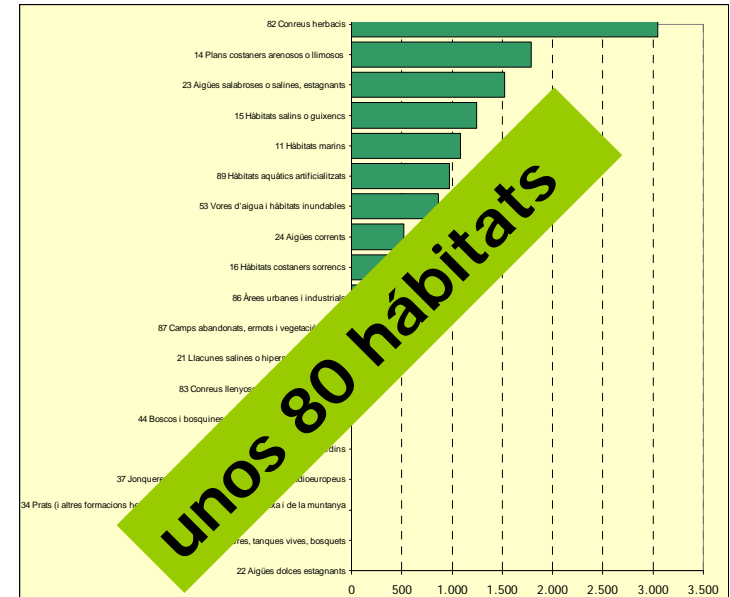

Madrid, 2 de Febrero de 2010

Delta del Ebro

Delta del Ebro

Un Delta diverso

© Juan Gil

Delta del Ebro

Una aproximación a la biodiversidad total del delta...

las especies

los hábitats

Delta del Ebro

Una aproximación a la valoración de la biodiversidad del delta...

23 hàbitats de interès comunitari, 2 de los cuales prioritarios

Delta del Ebro

Un Delta diverso

Delta del Ebro

El delta pristino

El delta actual

Cambios globales

calentamiento global, SLR

Cambios en la cuenca

déficit sedimentario, cambios hidrológicos, contaminantes,...

Cambios en el delta

transformación agrícola, cambios hidrológicos,...

Delta del Ebro

Una breve síntesis de los cambios

de un delta
"autosuficiente" ...

... a un delta
"deficitario"

Delta del Ebro

Una breve síntesis de los cambios

de un delta
"autóctono" ...

... a un delta
"alóctono"