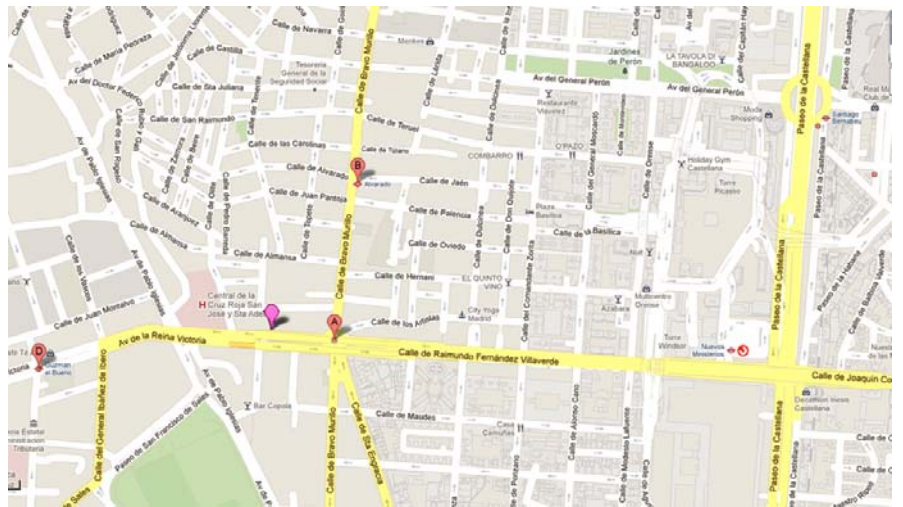

CÓMO LLEGAR AL HOTEL JARDIN METROPOLITANO

Avda. Reina Victoria, 12. 28003 Madrid

<http://www.metropolitano-hotel.com/es/ubicacion/>

FECHA

Aeropuerto:

Línea 8 (rosa) dirección a Nuevos Ministerios, cambio Línea 6 (Andén 1), hasta Cuatro Caminos.

Nuevos Ministerios

6 Metro en dirección a Circular (Andén-1)
(2 minutos, 1 parada)

Cuatro Caminos

Camina hasta Av de la Reina Victoria, 12, 28003 Madrid
1 minuto aproximadamente (100 m)

B **Av de la Reina Victoria, 12**
28003 Madrid

Ruta en transporte público para Av de la Reina Victoria, 12, 28003 Madrid

A Estación de Atocha
Plaza Emperador Carlos V, S/N
28012 Madrid

1 Camina hasta Atocha-Renfe
6 minutos aproximadamente (300 m)

Atocha-Renfe
1 Metro en dirección a Pinar De Chamartin
(15 minutos, 10 paradas)

Ruta en transporte público para Av de la Reina Victoria, 12, 28003 Madrid

A Estación de Atocha
Plaza Emperador Carlos V, S/N
28012 Madrid

1 Camina hasta Av. Cdad. Barcelona Frente Nº 6
7 minutos aproximadamente (500 m)